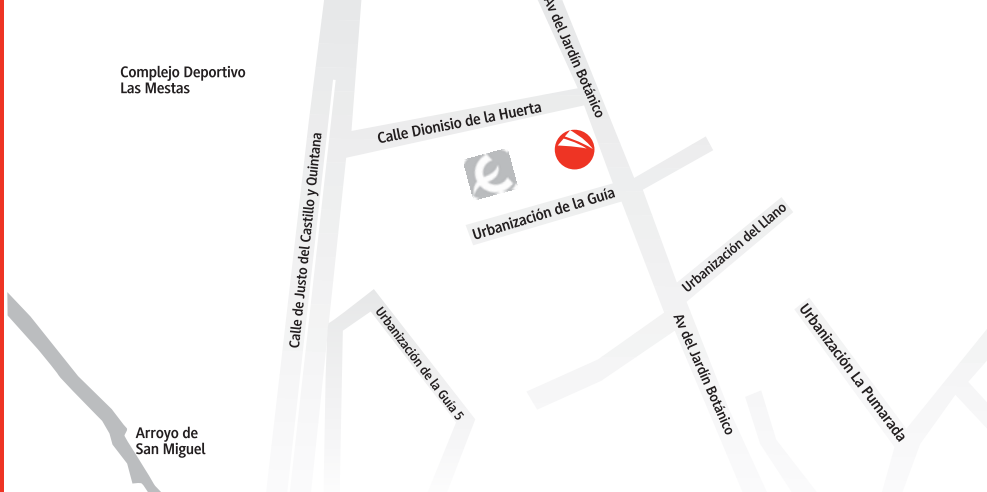

En tu nuevo centro encontrarás:

- El mejor equipo de Profesionales de Prevención.
- Instalaciones diseñadas para ofrecer el mejor servicio.

Ven a visitarnos a tu nuevo centro en Gijón

Tu nuevo centro Unipresalud:

Av. del Jardín Botánico, 408 bajo,
Centro de Empresas de La Guía (junto al Eroski)

33203 Gijón

telf: 985 114 718 - 697 201 797

De Lunes a Viernes
de 08:00h a 15:00h